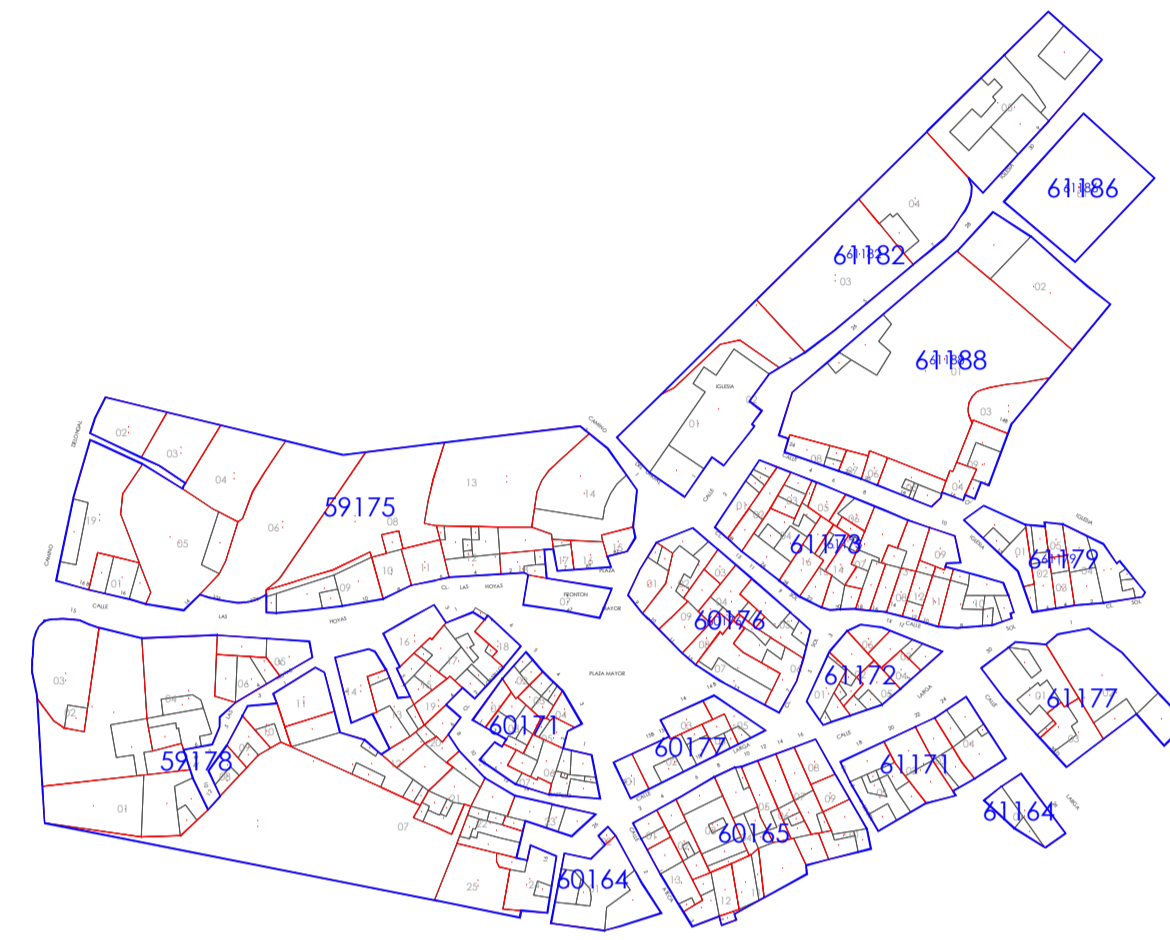

TÓRTOLES

- 59084 NÚMERO DE MANZANA CATASTRAL
- MANZANA CATASTRAL
- NÚMERO DE PARCELA DE MANZANA
- PARCELA DE MANZANA

19-08

PLAN GENERAL DE ORDENACIÓN URBANA
DE TARAZONA
DOCUMENTO DE APROBACIÓN INICIAL

RO	FEBRERO 2015	TÓRTOLES, CUNCHILLOS Y TORRES DE MONTECIERZO
REF: 05-041	DIBUJADO: CGOL	CATASTRO DE URBANA
ESCALA A3 1:4.000	ESCALA A1 1:2.000	EQUIPO TÉCNICO