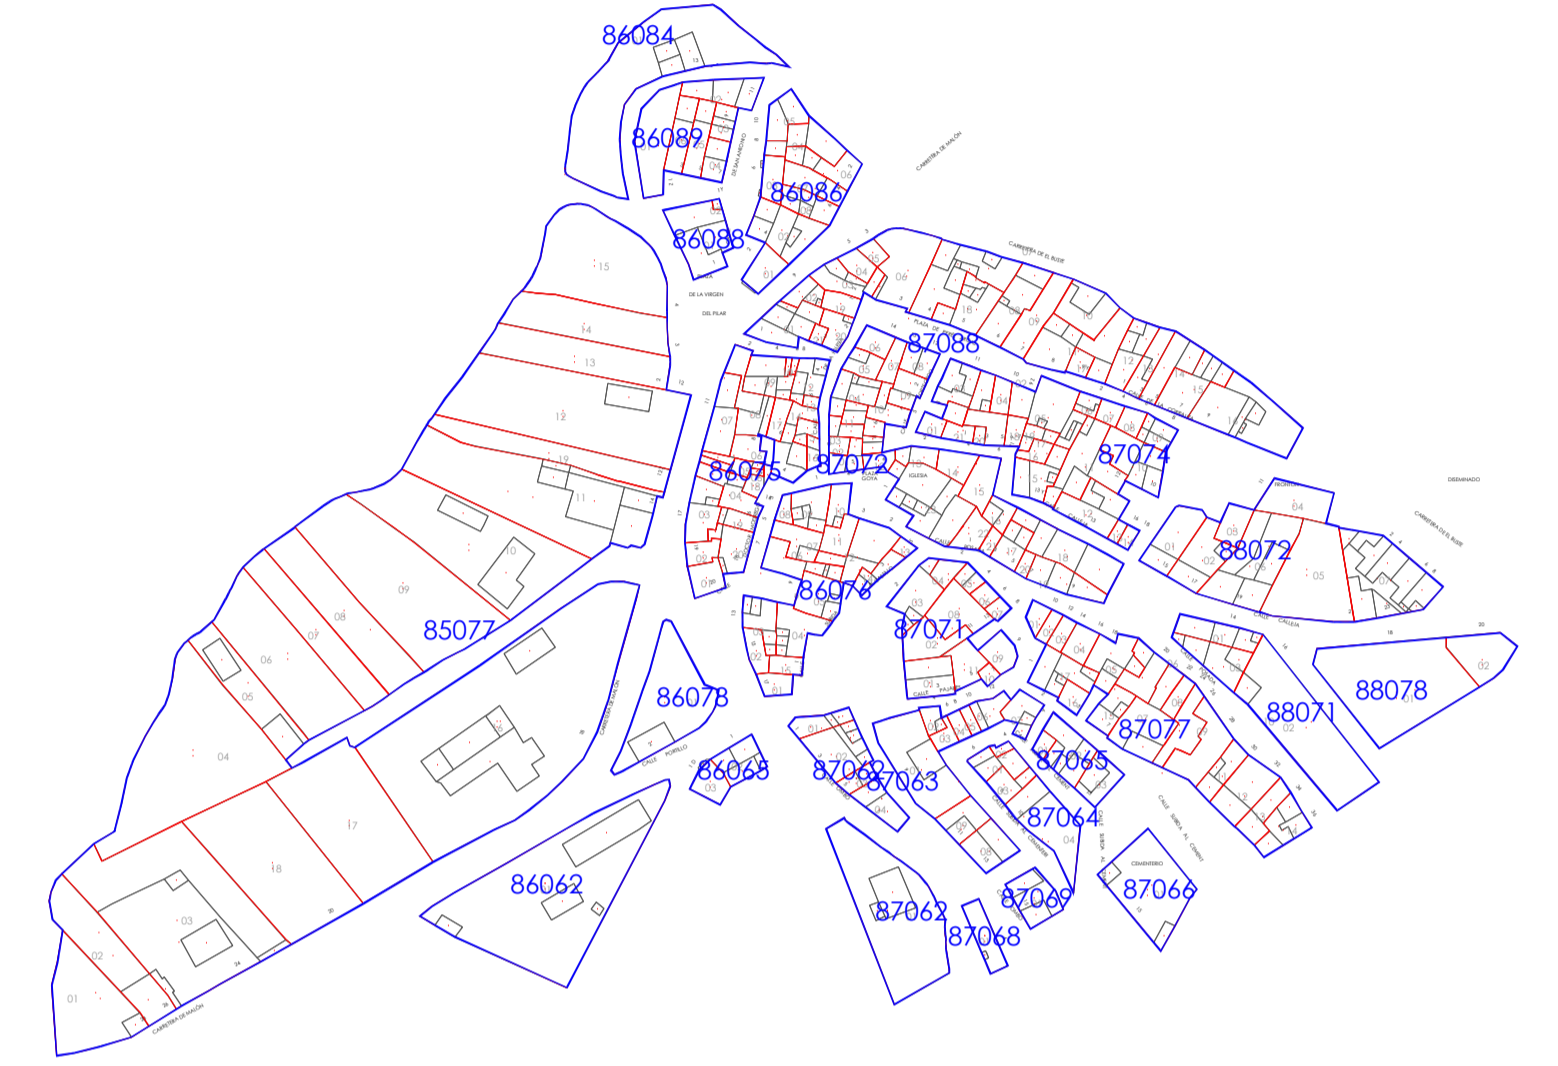

CUNCHILLOS

- 59084 NÚMERO DE MANZANA CATASTRAL
- MANZANA CATASTRAL
- NÚMERO DE PARCELA DE MANZANA
- PARCELA DE MANZANA

19-08

PLAN GENERAL DE ORDENACIÓN URBANA
DE TARAZONA
DOCUMENTO DE APROBACIÓN INICIAL

RO	FEBRERO 2015	TÓRTOLES, CUNCHILLOS Y TORRES DE MONTECIERZO
REF: 05-041	DIBUJADO: CGOL	CATASTRO DE URBANA
ESCALA A3 1:4.000	ESCALA A1 1:2.000	EQUIPO TÉCNICO